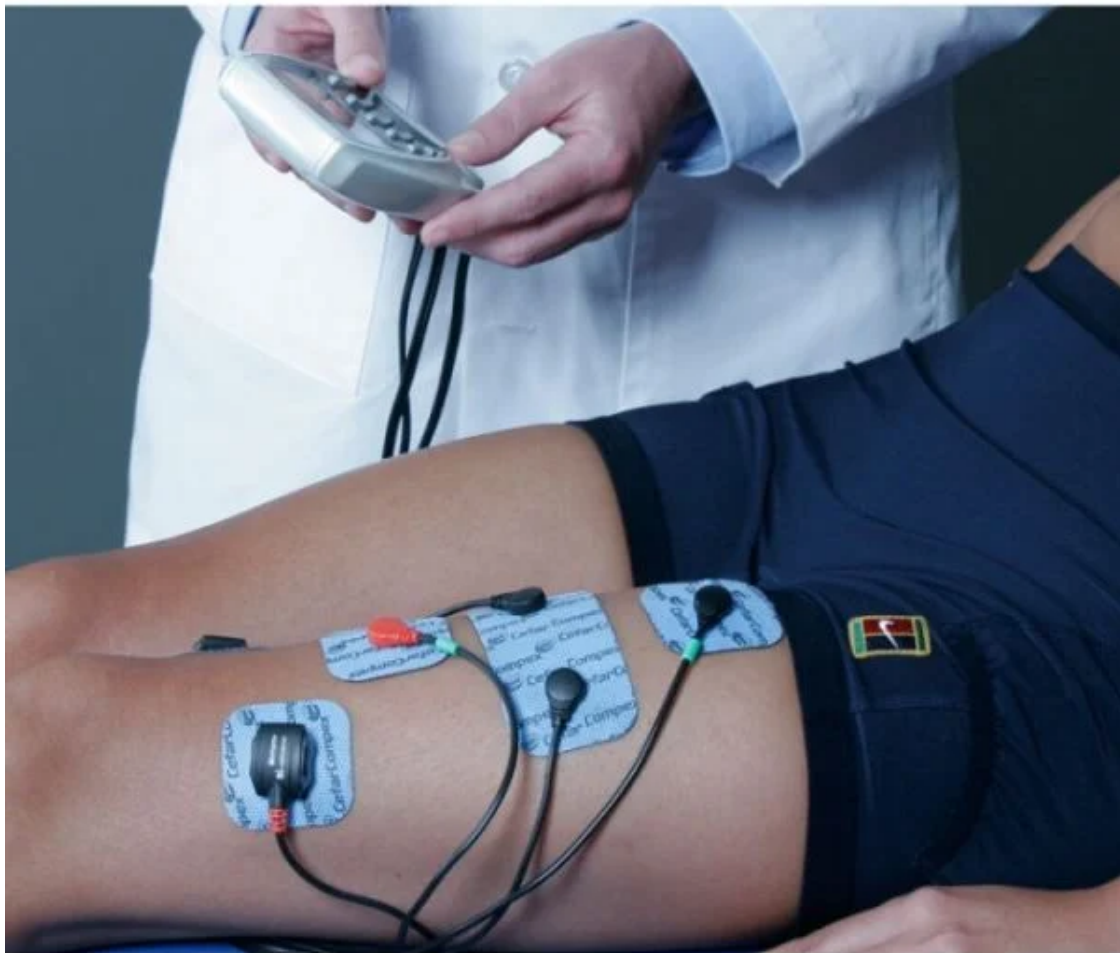

Vabimo vas na Compex seminar

"Napredna uporaba COMPEX NMES (nevro-mišične elektro-stimulacije) v klinični praksi."

Teoretični del + praktični del, kjer boste ob podpori mednarodnega Compex inštruktorja lahko tudi preizkusili različne tehnike uporabe.

Program:

- Compex NMES - osvežitev osnov
- klasična rehabilitacija s Compex-om
- nevrolška rehabilitacija (padajoče stopalo, padajoča rama/roka, terapija po kapi,...)
- uporaba Mi-senzorja

- uporaba Compex svinčnika za iskanje motorične točke
- post-COVID rehabilitacija s Compex-om
- vaša vprašanja, odgovori, prikaz in diskusija